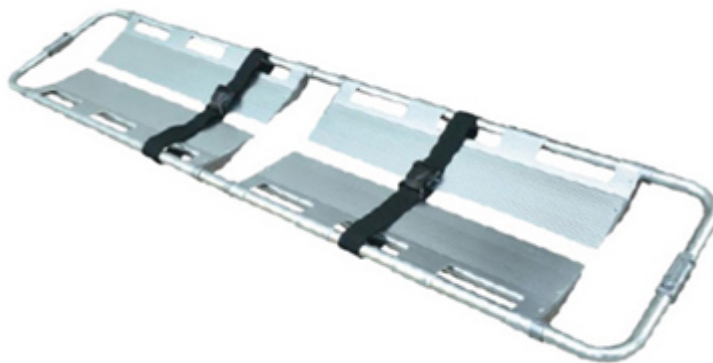

## BRANCARD EN ALUMINIUM CUILLERE SCOOP

Réf.: SKB2B02

Shanghai  
SUMBOW

**Nous  
consulterDhs**  
Brut TTC

### Caractéristiques:

- • Structure en Aluminium
- • Longueur ajustable selon la taille du patient
- • Sangles ajustables pour immobilisation du patient (3pcs)
- • Peut etre séparé en deux et glissé
- • Portée : 160 Kg
- • Dimensions : (211-167) x 42 x 6 cm