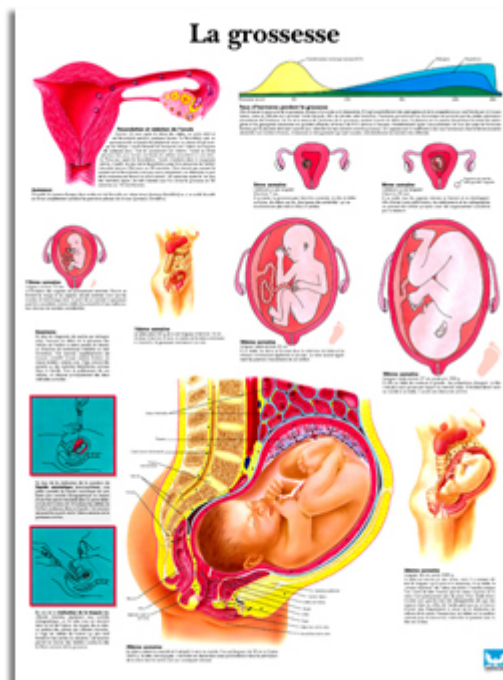

## PLANCHE ANATOMIQUE GROSSESSE

Réf.: HPA-375

**Nous  
consulterDhs**  
Brut TTC

### Caractéristiques:

- Imprimées sur papier de qualité supérieure
- Avec plastification recto-verso.
- Dimensions : 50 x 67 cm.