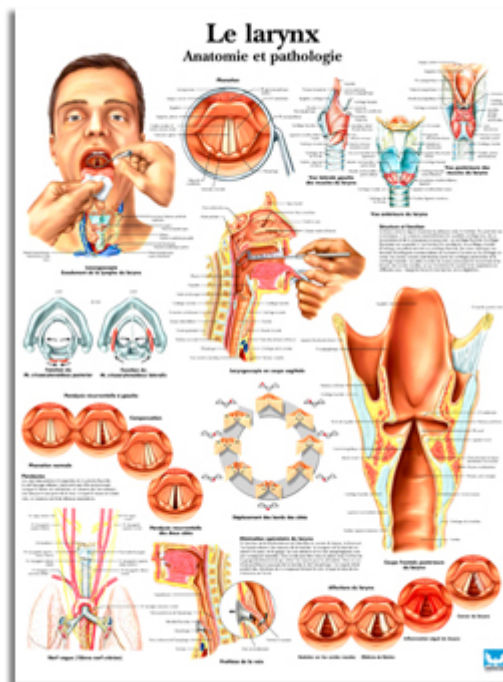

PLANCHE ANATOMIQUE LARYNX

Réf.: HPA-367

**Nous
consulterDhs**
Brut TTC

Caractéristiques:

- Imprimées sur papier de qualité supérieure
- Avec plastification recto-verso.
- Dimensions : 50 x 67 cm.