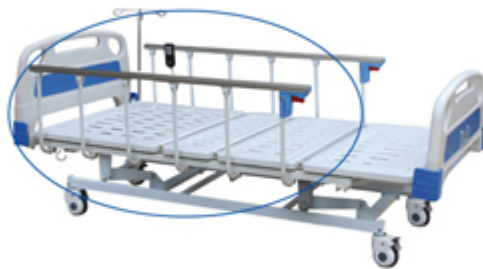

RIDELLES ALUMINIUM - PAIRE

Réf.: RP51102

**Nous
consulterDhs**

Brut TTC

Caractéristiques:

- Ridelles Aluminium 4 Crochets - Telescopiques
- Paire