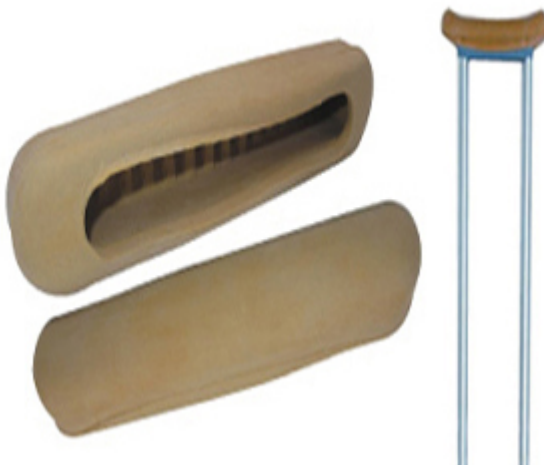

SOUS AISSELLES BEQUILLES

Réf.: CC-7001

Caremax

**Nous
consulterDhs**

Brut TTC

Caractéristiques:

- L'unité
- En Caoutchouc jaune