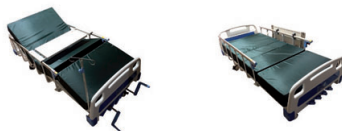

## TABLE A MANGER TELESCOPIQUE EN ABS

Réf.: SKH046-1

**SAIKANG** Medical

**Nous  
consulterDhs**

Brut TTC

### Caractéristiques:

- Table à manger télescopique en ABS
- Fixation aux ridelles du lit
- Dimensions : 350x(870-1000)mm