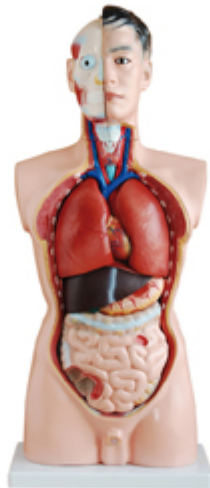

TORSE HUMAIN HOMME 19 PIECES

Réf.: XC-0201

**Nous
consulterDhs**
Brut TTC

Caractéristiques:

- Reproductions des torsos humains détaillées en PVC
- Organes détachables, colorés et fixables
- Tailles réelles
- Montés sur socle robuste fixe
- Représentation de l'anatomie humaine, torse de 85cm démontable en 19 pièces :
 - Tête en 3 parties,
 - 2 poumons,
 - Cœur en 2 parties,
 - Estomac,
 - Foie avec vésicule biliaire,

- Appareil intestinal en 2 parties,
- Moitié antérieure d'un rein,
- Moitié antérieure de la vessie,
- 7eme vertèbre thoracique amovible et de la tête en 5 parties
- Dimensions : 88 x 39 x 28cm
- Poids : 12 Kg